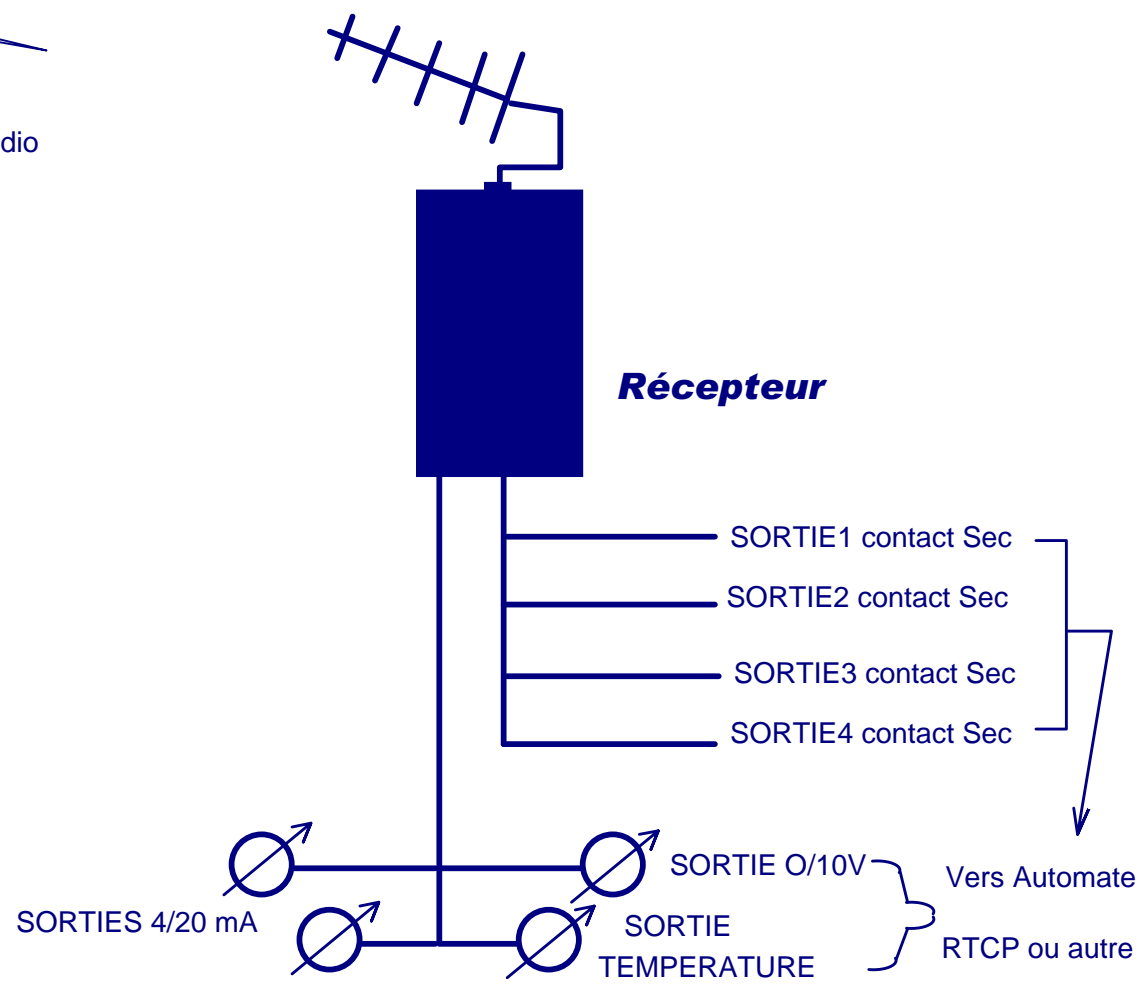

MAGIC COM Exemple d'application

Ce site peut être isolé et SANS electricité

Fabriqué en FRANCE par:		MDM ELECTRONIQUE	
MADE IN FRANCE by:		ZI DE CARBON BLANC 33560 FRANCE TEL (33) 05 56 06 37 89+	
FORMAT A4 (21 X 29.7)	Document PAR:	Nom fichier SCH	
Modifié le	Date	CSchema\LINKRF1	
	OBJET:	Nom fichier Cimp	
		LINK RF exemple d'application	
SITES WEB: http://www.mdmagic.com & magiccom.tm.fr			