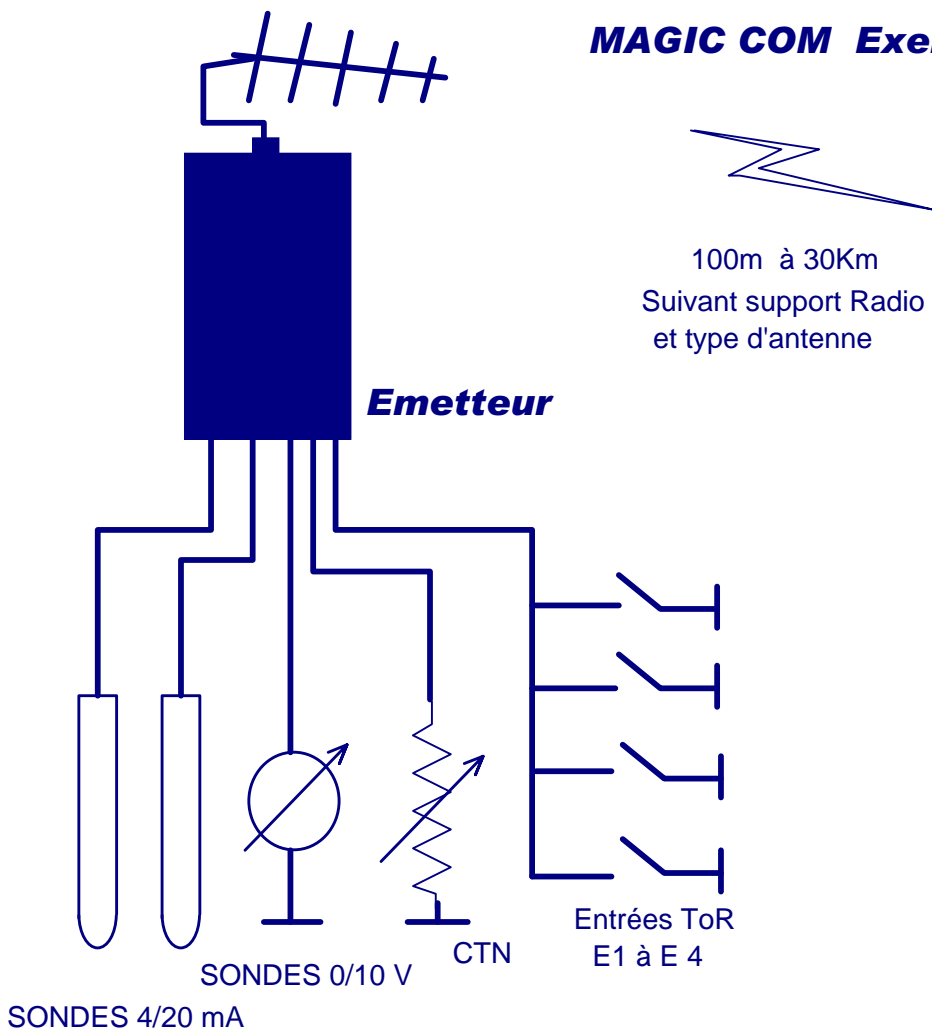

MAGIC COM Exemple d'application

Ce site peut être isolé et SANS electricité

Fabriqué en FRANCE par:		MDM ELECTRONIQUE	
MADE IN FRANCE by:		ZI DE CARBON BLANC 33560 FRANCE TEL (33) 05 56 06 37 89+	
FORMAT A4 (21 X 29.7)	Document PAR:	Nom fichier SCH	
Modifié le	Date	CSchema\LINKRF1	
	OBJET:	Nom fichier Cimp	
		LINK RF exemple d'application	
SITES WEB: http://www.mdmagic.com & magiccom.tm.fr			